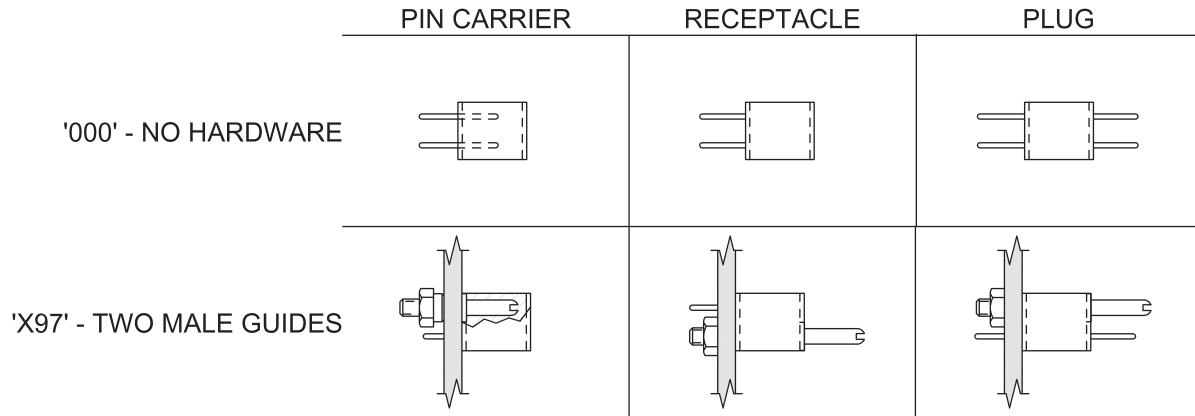

HARDWARE STYLE & PWB PATTERN 2 ROW

| SIZE* | B |
|-------|-------|
| 22 | 1.000 |
| 24 | 1.100 |
| 26 | 1.200 |
| 28 | 1.300 |
| 30 | 1.400 |
| 32 | 1.500 |
| 34 | 1.600 |
| 36 | 1.700 |
| 38 | 1.800 |
| 40 | 1.900 |
| 42 | 2.000 |
| 44 | 2.100 |
| 46 | 2.200 |
| 48 | 2.300 |
| 50 | 2.400 |
| 52 | 2.500 |
| 54 | 2.600 |
| 56 | 2.700 |

| SIZE* | B |
|-------|-------|
| 58 | 2.800 |
| 60 | 2.900 |
| 62 | 3.000 |
| 64 | 3.100 |
| 66 | 3.200 |
| 68 | 3.300 |
| 70 | 3.400 |
| 72 | 3.500 |
| 74 | 3.600 |
| 76 | 3.700 |
| 78 | 3.800 |
| 80 | 3.900 |
| 82 | 4.000 |
| 84 | 4.100 |
| 86 | 4.200 |
| 88 | 4.300 |
| 90 | 4.400 |